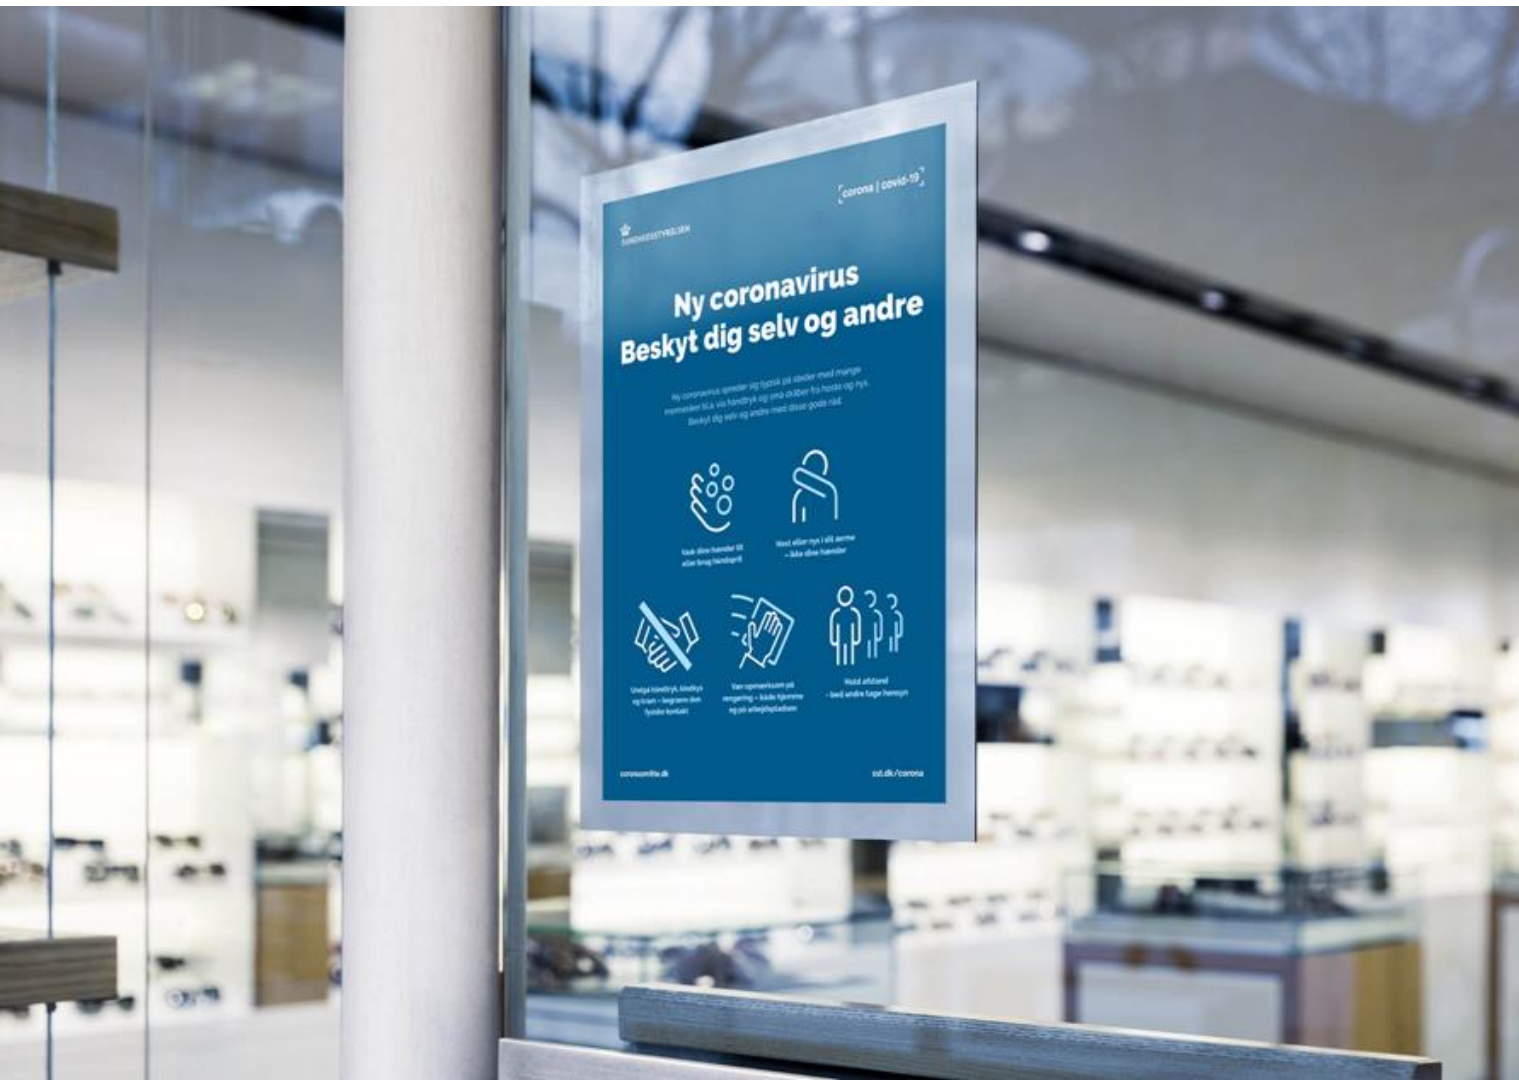

Duraframe® – Skiltning til glatte overfald

Sort

A4 487201

A3 483801

A2 499501

A1 499701

50x70cm 499601

70x100cm 499201

Sølv

A4 487223

A3 483823

A2 499523

A1 499723

50x70cm 499623

70x100cm 499223

DURAFRAME®