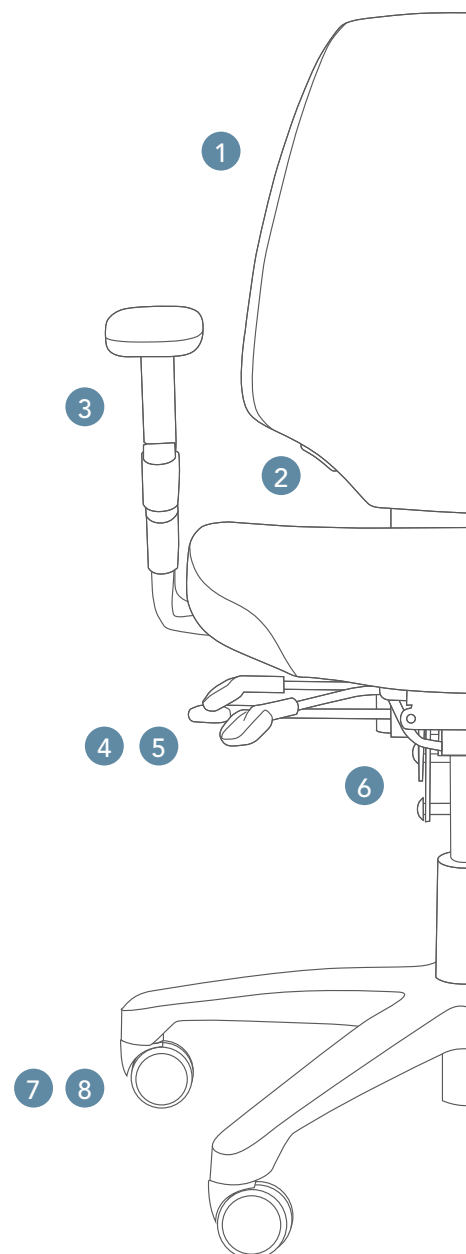

# Funktionalitet

- 1 Ryggen**  
Ryggen findes i to størrelser. Trapezformen gør, at brugeren kan bevæge armene frit, mens lændestøtten giver god aflastning af hele ryggen dagen igennem.
- 2 Ryg højde**  
Højden på ryggen indstilles med et enkelt knaptryk.
- 3 Armlæn**  
Armlænene fås i to varianter. Begge er justerbare i højden og bredden, mens det ene kan justeres i dybden (8E) og det andet kan drejes 360° (8S).
- 4 Sædet**  
Sædet af koldskum former sig efter kroppen, og afrundingen i forkanten gør, at trykket på undersiden af lårene aflastes, så blodcirkulationen lettes. RH Activ 200 og 220 kan som tilvalg forsynes med en 30 mm tykkere hynde, der er velegnet til f.eks. kasse miljøer.
- 5 Justering af stolen**  
Justeringsgrebene er placeret på højre side og er derfor meget nemme at komme til, selv om du sidder på stolen. Den rette højde giver bedre blodgennemstrømning i benene, mens den rette sædevinkel giver bedre aflastning og bedre støtte.
- 6 Mekanismen**  
Stolene vipper let med "free-flow" mekanismen, så stolen altid følger dine bevægelser. Stolen kan låses trinløst i alle positioner, såfremt du har behov for dette.
- 7 Fodkryds**  
Fodkryds findes i flere udgaver ud over standardudgaven i sort aluminium. Vælg mellem sølvgrå eller poleret aluminium.
- 8 Hjul**  
Hjul findes i forskellige varianter til både hårde og bløde gulve. Alternativt kan stolen forsynes med glidesko.