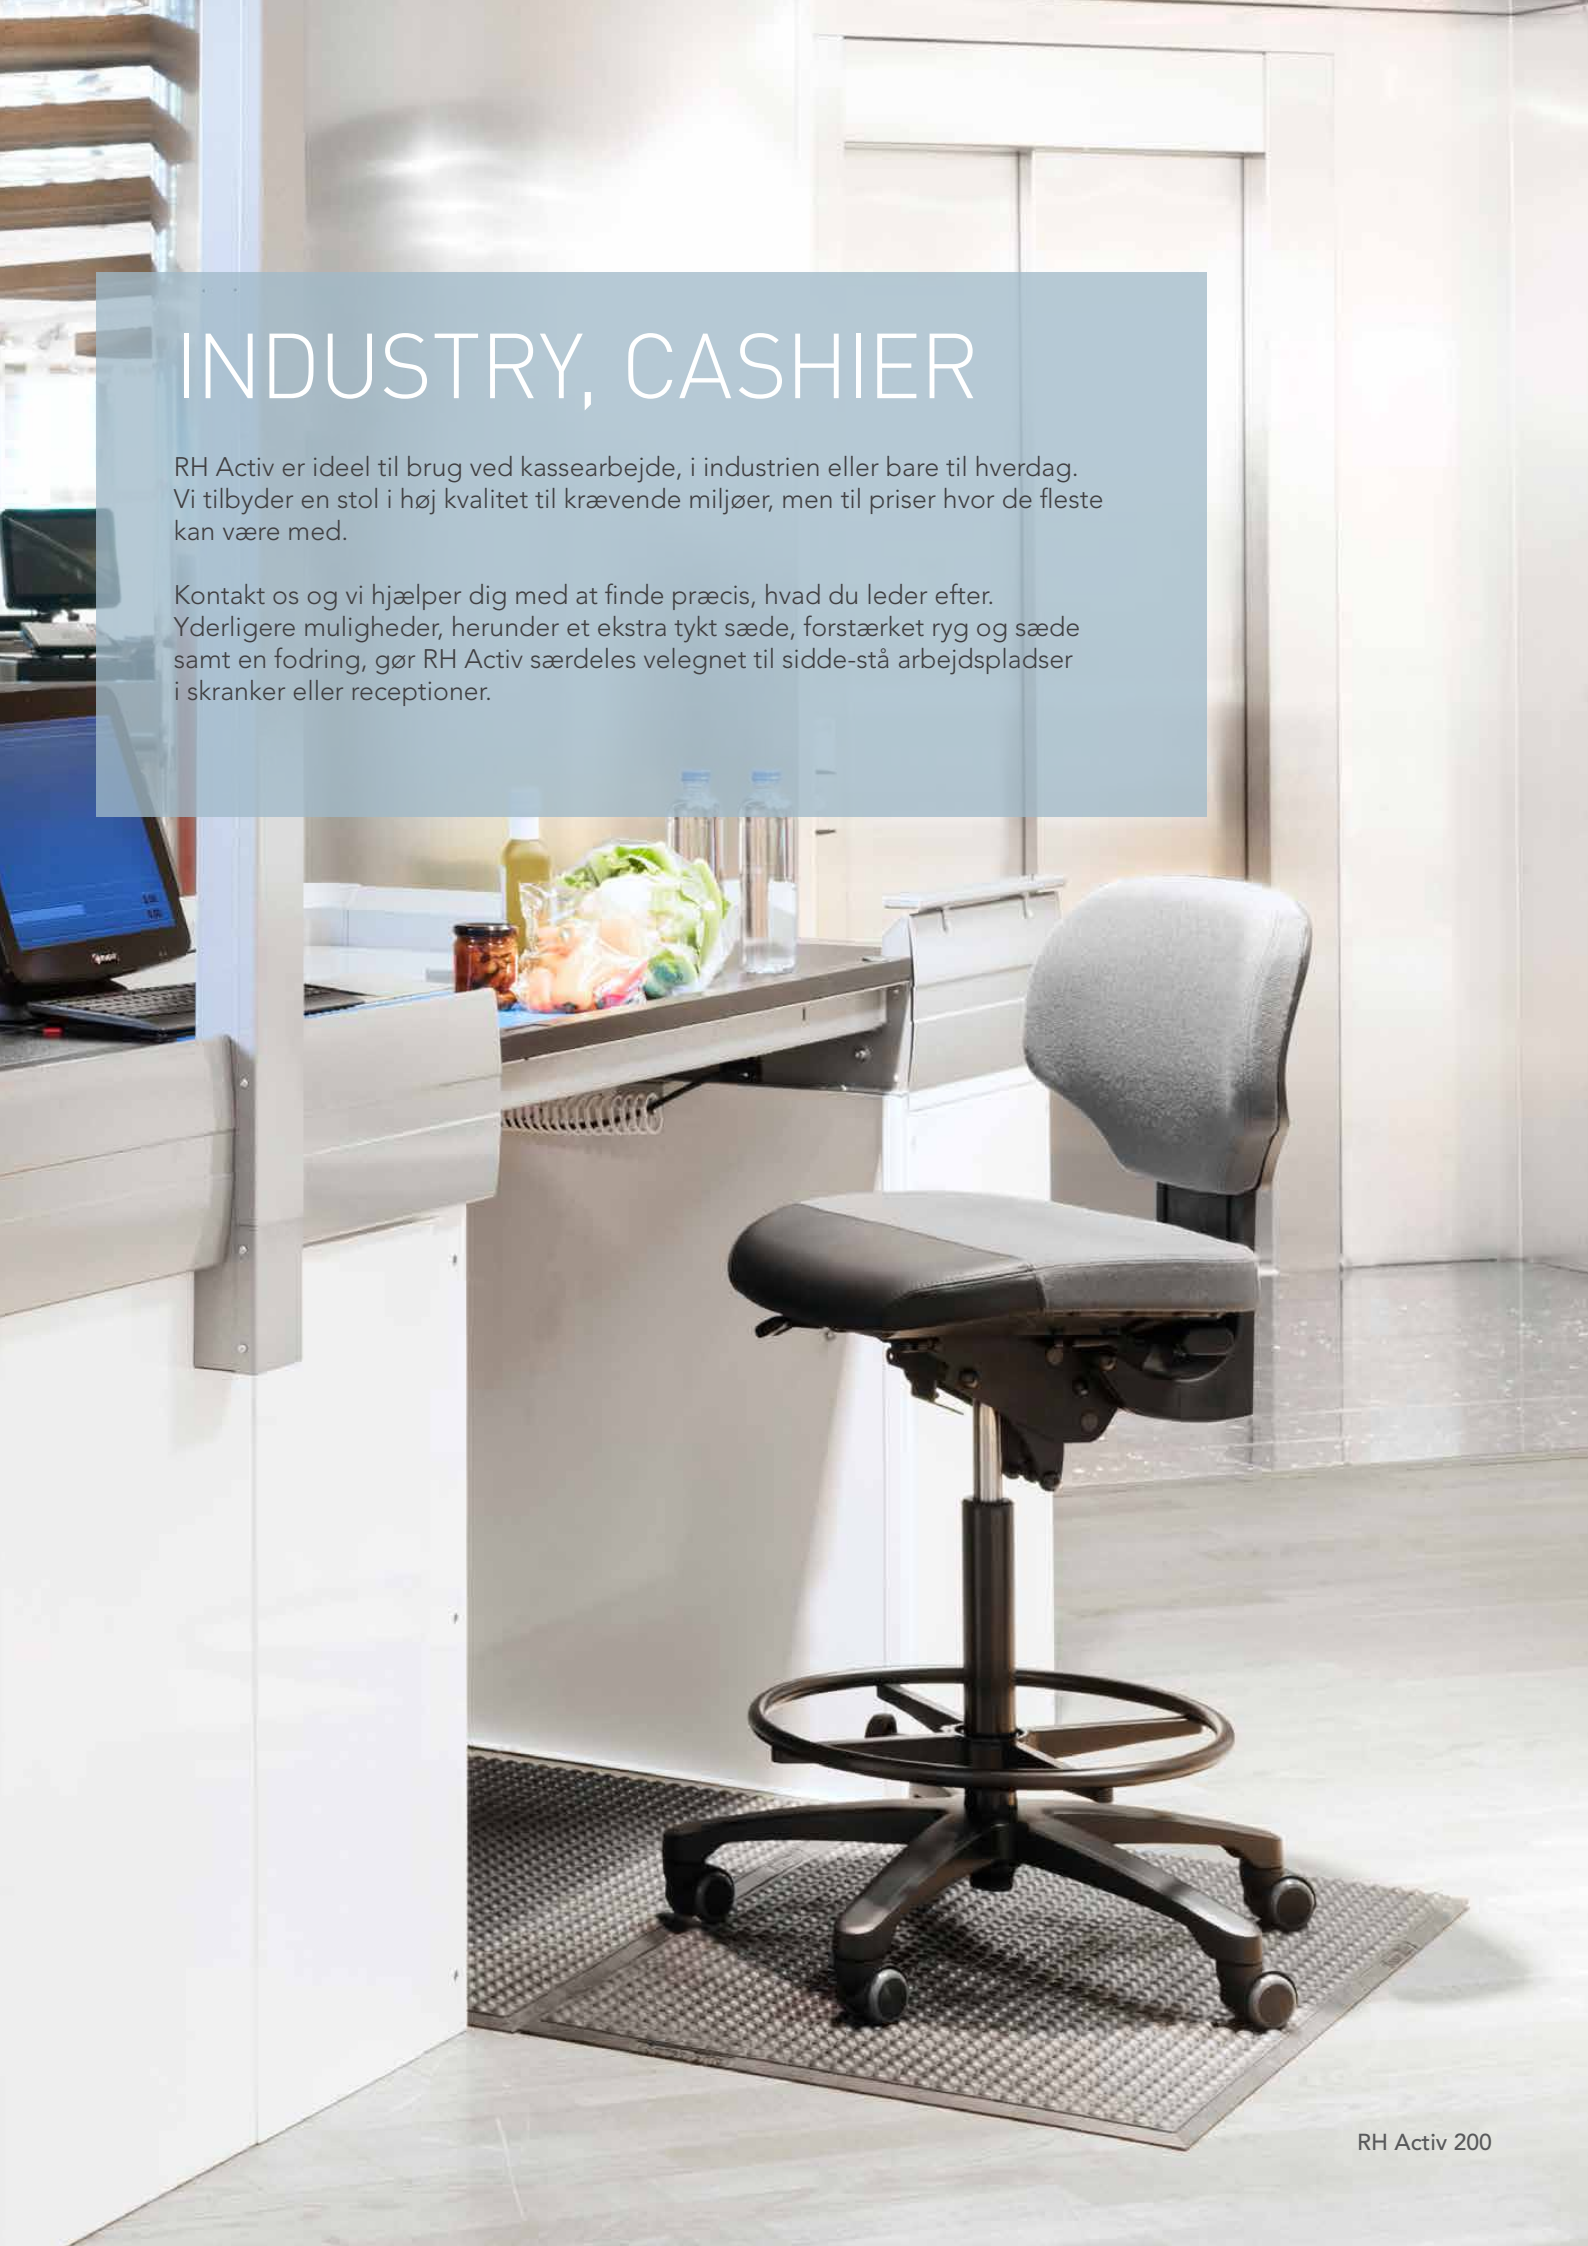

Kontakt os og vi hjælper dig med at finde præcis, hvad du leder efter. Yderligere muligheder, herunder et ekstra tykt sæde, forstærket ryg og sæde samt en fodring, gør RH Activ særdeles velegnet til sidde-stå arbejdspladser i skranker eller receptioner.