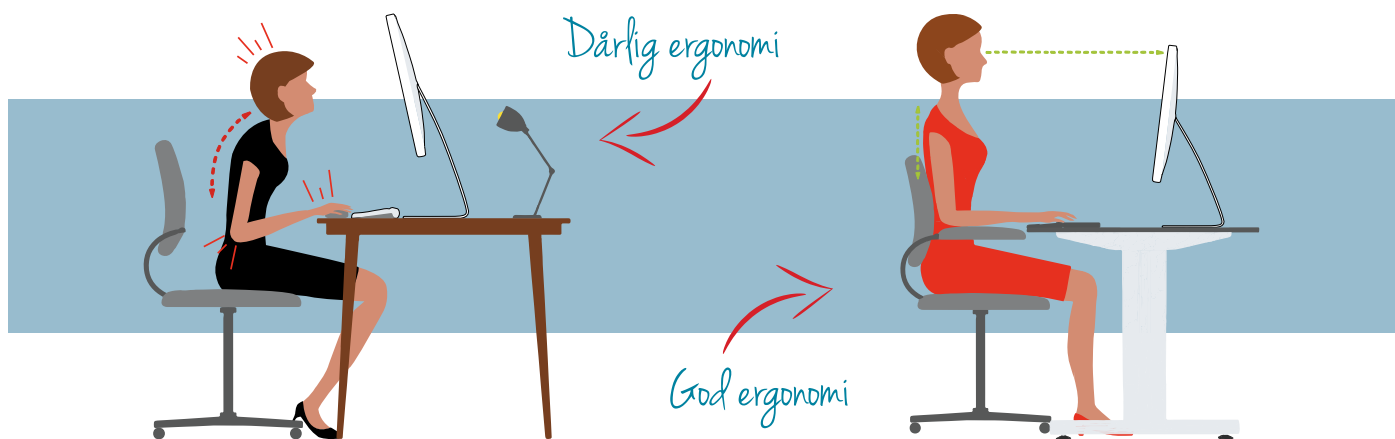

Uforpligtende tilbud!

PRØV I 14 DAGE

Hvis du ønsker at arbejde effektivt og uden ubehag og smerter foran computeren, så bør du kaste et kritisk blik på din computermus og dit tastatur.

I samspil med gode ergonomiske vaner og variation i din arbejdsstilling kan Contour Designs ergonomiske produkter sikre dig et nemmere og mere produktivt arbejdsliv.

UNIMOUSE
UNIMOUSE-L
UNIMOUSE-WL
UNIMOUSE-WL-L

CONTOUR DESIGN UNIMOUSE

Unimouse er den eneste fuldt justérbare enhåndsmus designet til hænder af alle størrelser. Vinklen kan justeres og tommelfingerstøtten sikrer komfort og ergonomi på et niveau, som du ikke finder i nogle andre enhåndsmus på markedet.